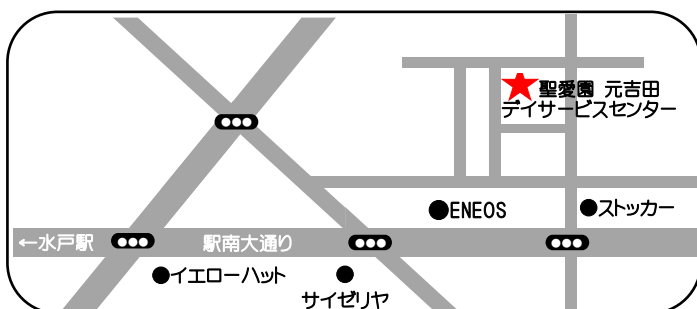

【1月の主な行事】

7日(火)・8日(水)初詣(吉田神社) 9日(木)・30日(木)作業療法士来園 13日(月)音遊バンド
18日(土)腹話術 21日(火)葉山扇連 25日(土)料理クラブ

※随時近くのスーパーでの買い物も実施しています。