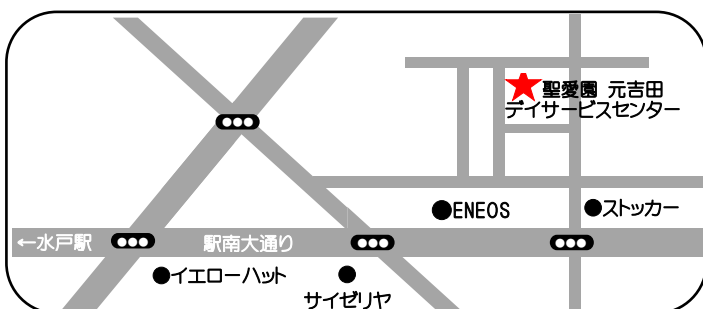

【4月の主な行事】

3日(金)・4日(土) ドライブ 6日(月)～11日(土) 曜日対抗ゲーム 13日(月)・17日(金) お菓子作り
16日(木) 元吉田さくら保育園交流会 25日(土) 輪になる日 28日(火) 料理クラブ

※随時近くのスーパーでの買い物も実施しています。