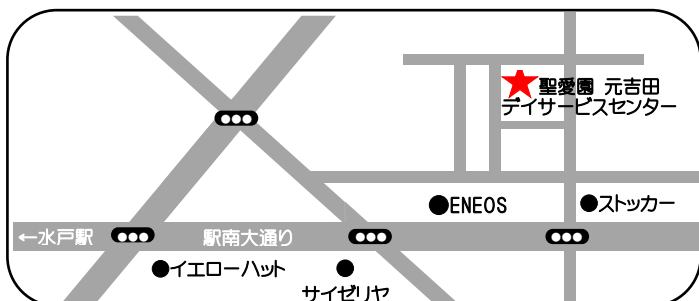

※随時近くのスーパーでの買い物も実施しています。

聖愛園元吉田デイサービスセンター
水戸市元吉田町 894-16
電話:029-353-6100
(担当:佐藤・森)
URL <http://aikohkai.or.jp/>