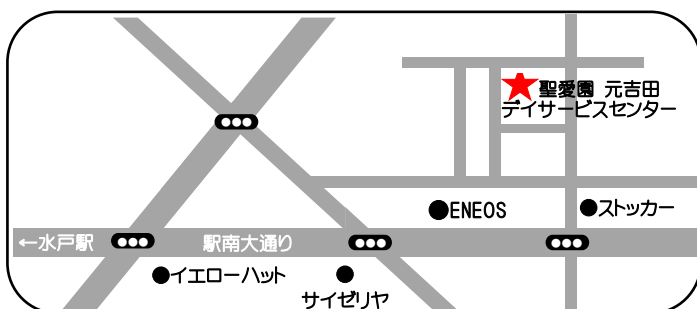

【2月の主な行事】

3日(水)節分 5日(金)おやつバイキング 9日(火)料理クラブ 13日(土)バレンタイン
15日(月)～20(土)曜日対抗ゲーム 18日(木)作業療法士来園 20日(土)ミステリー行事の日
25日(木)おやつ作り

※随時近くのスーパーでの買い物も実施しています。